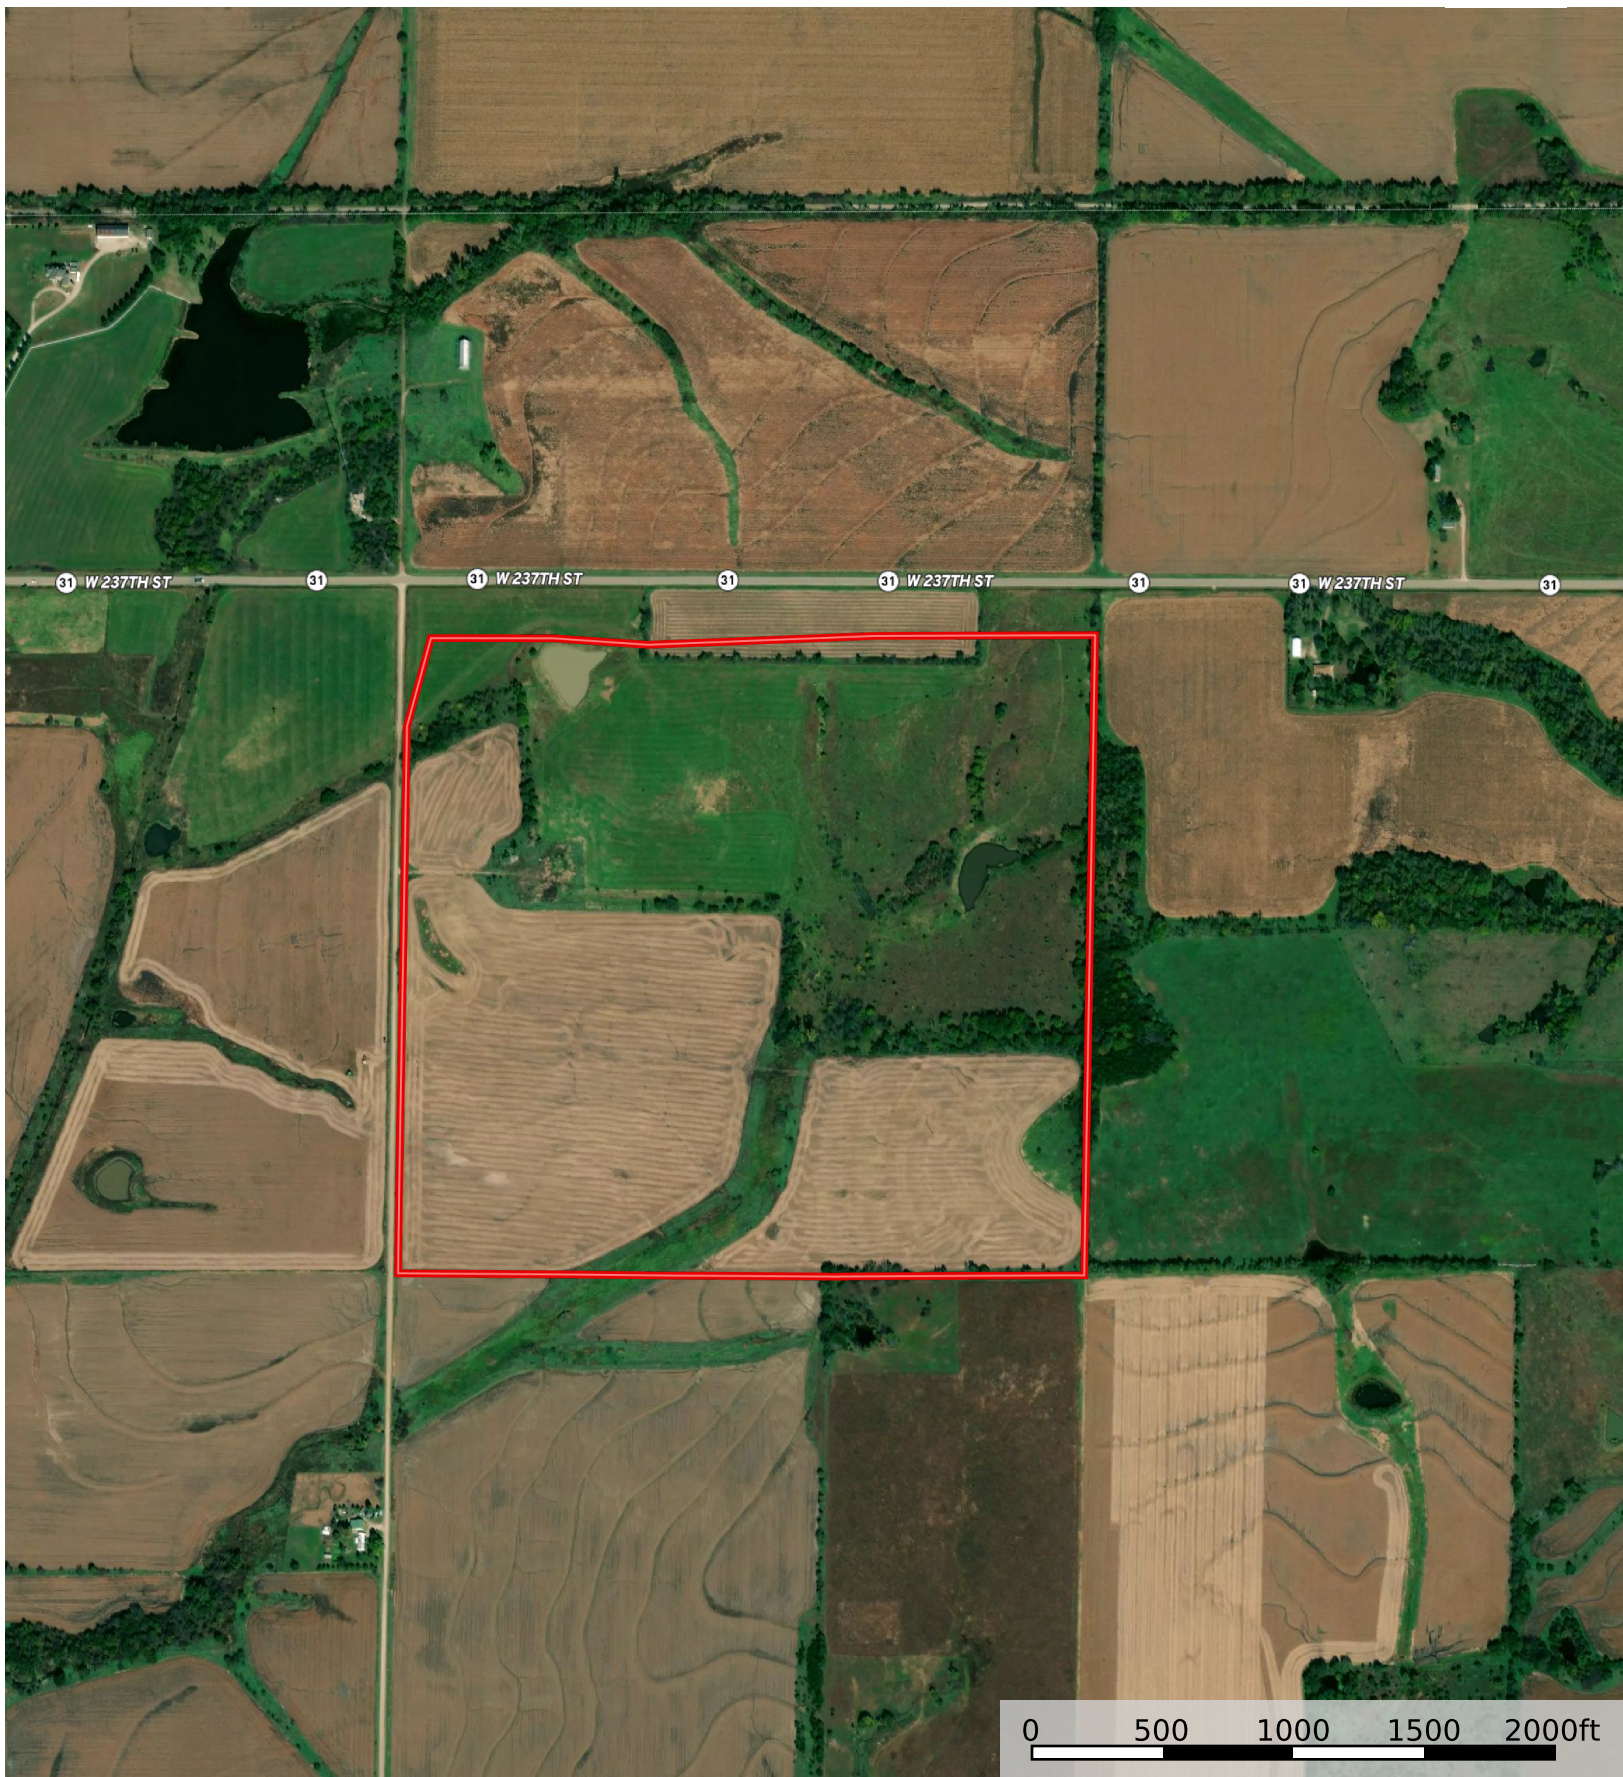

Osage.146 / Peterson
Kansas, 146 AC +/-

0 500 1000 1500 2000ft

 Boundary